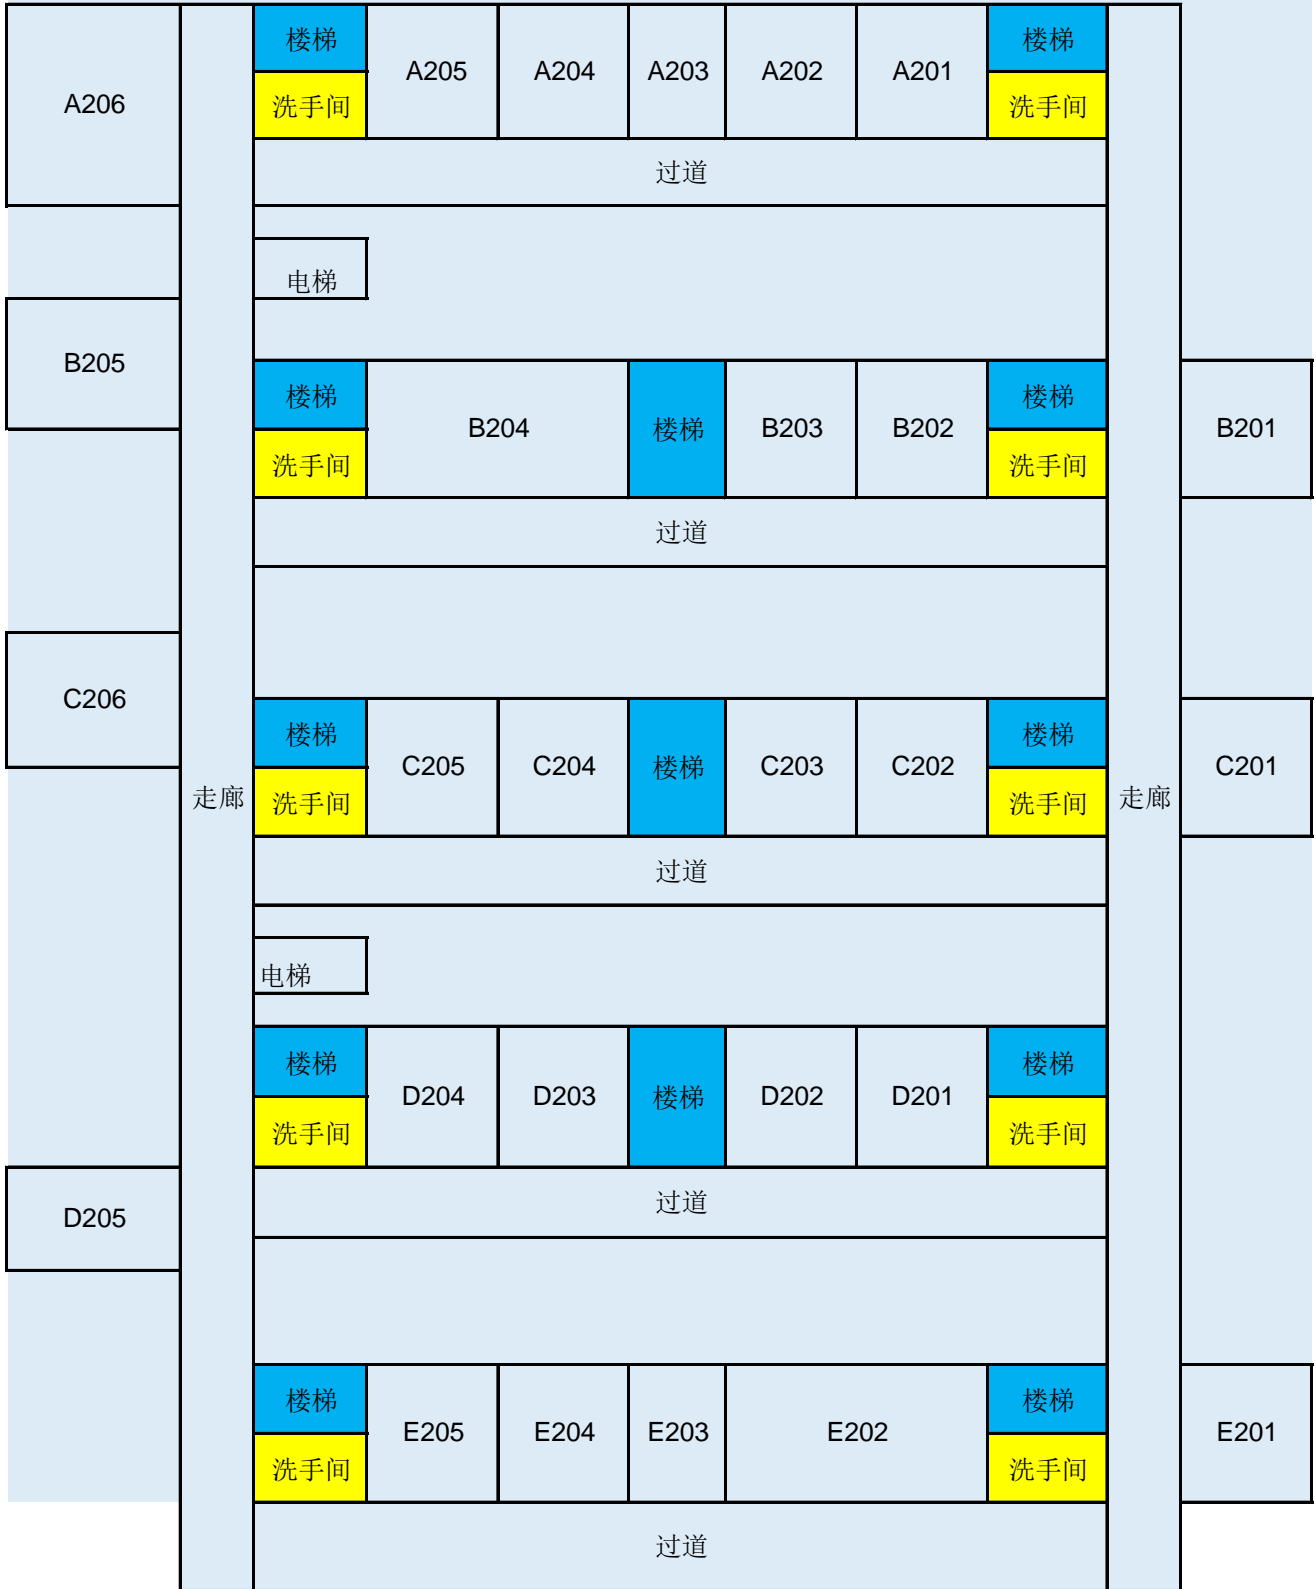

东校园教学楼考场分布图（A、B、C、D、E栋）

一楼

二楼

三楼

四楼

五楼