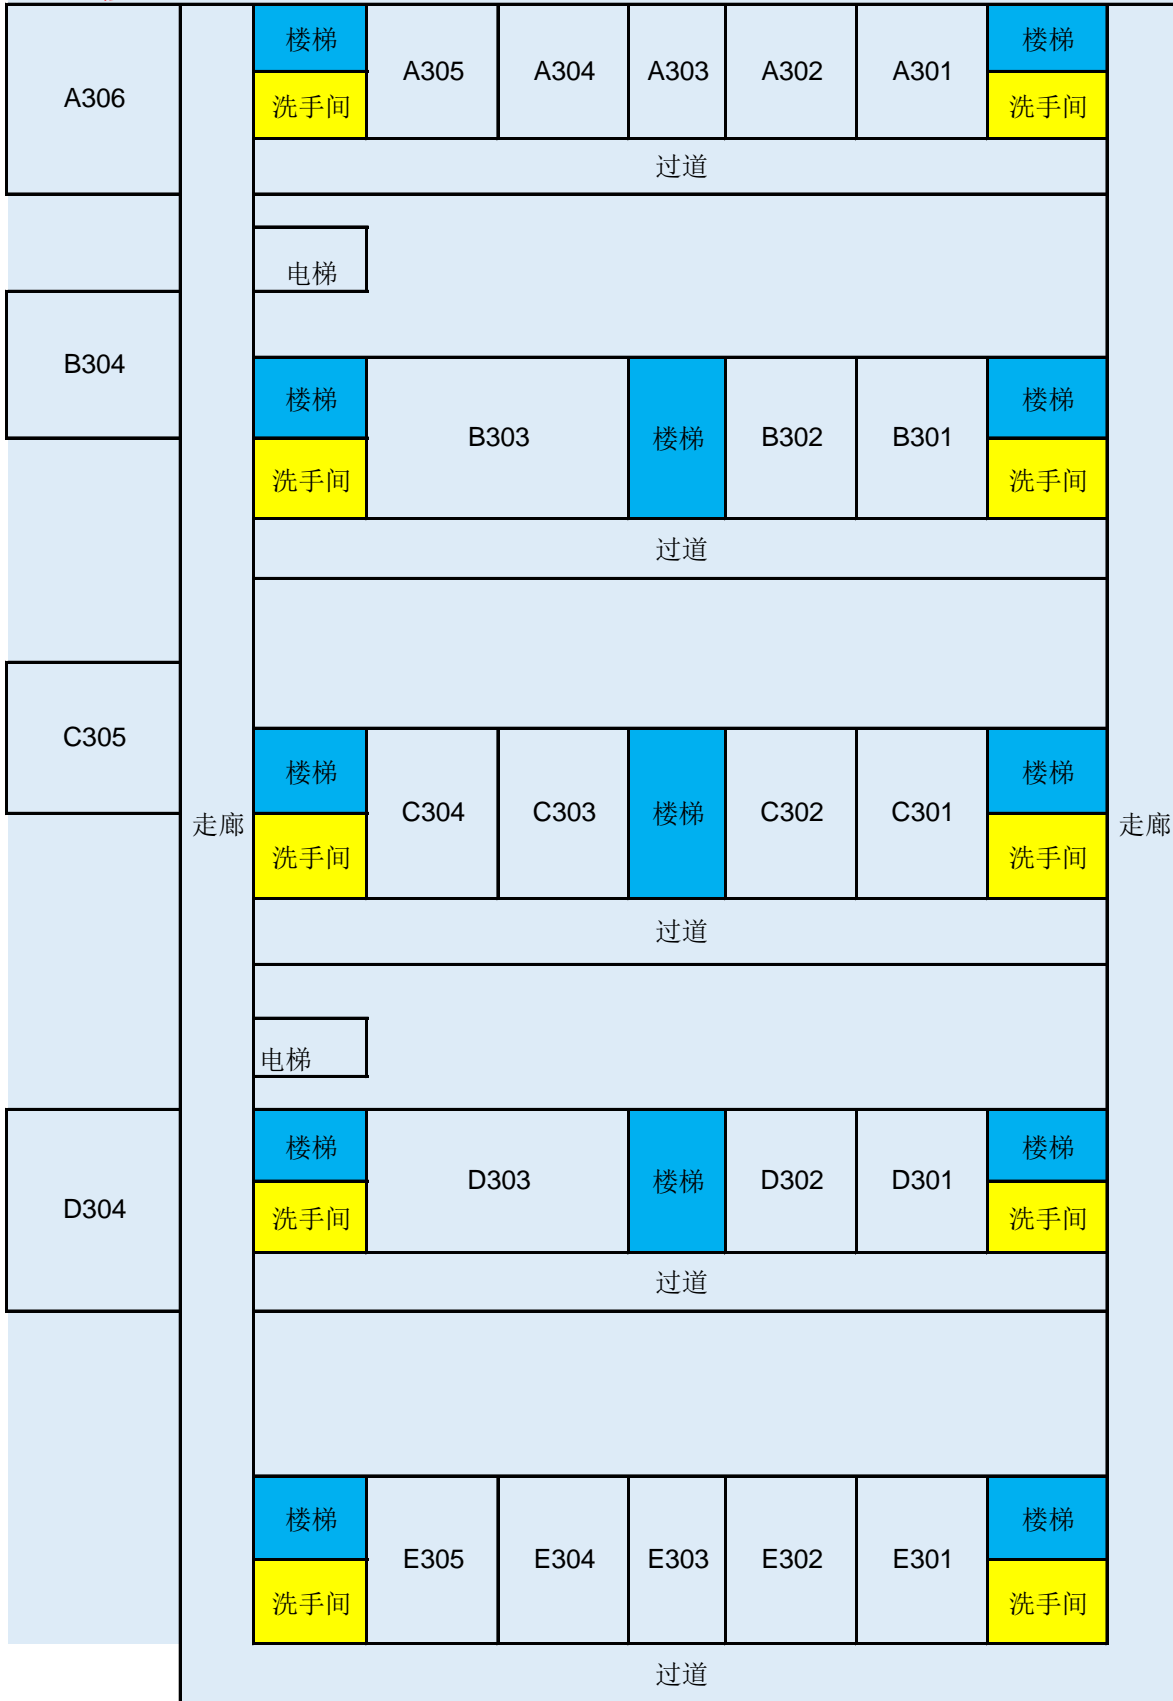

东校园教学楼考场分布图（A、B、C、D、E栋）

一楼

二楼

三楼

四楼

五楼