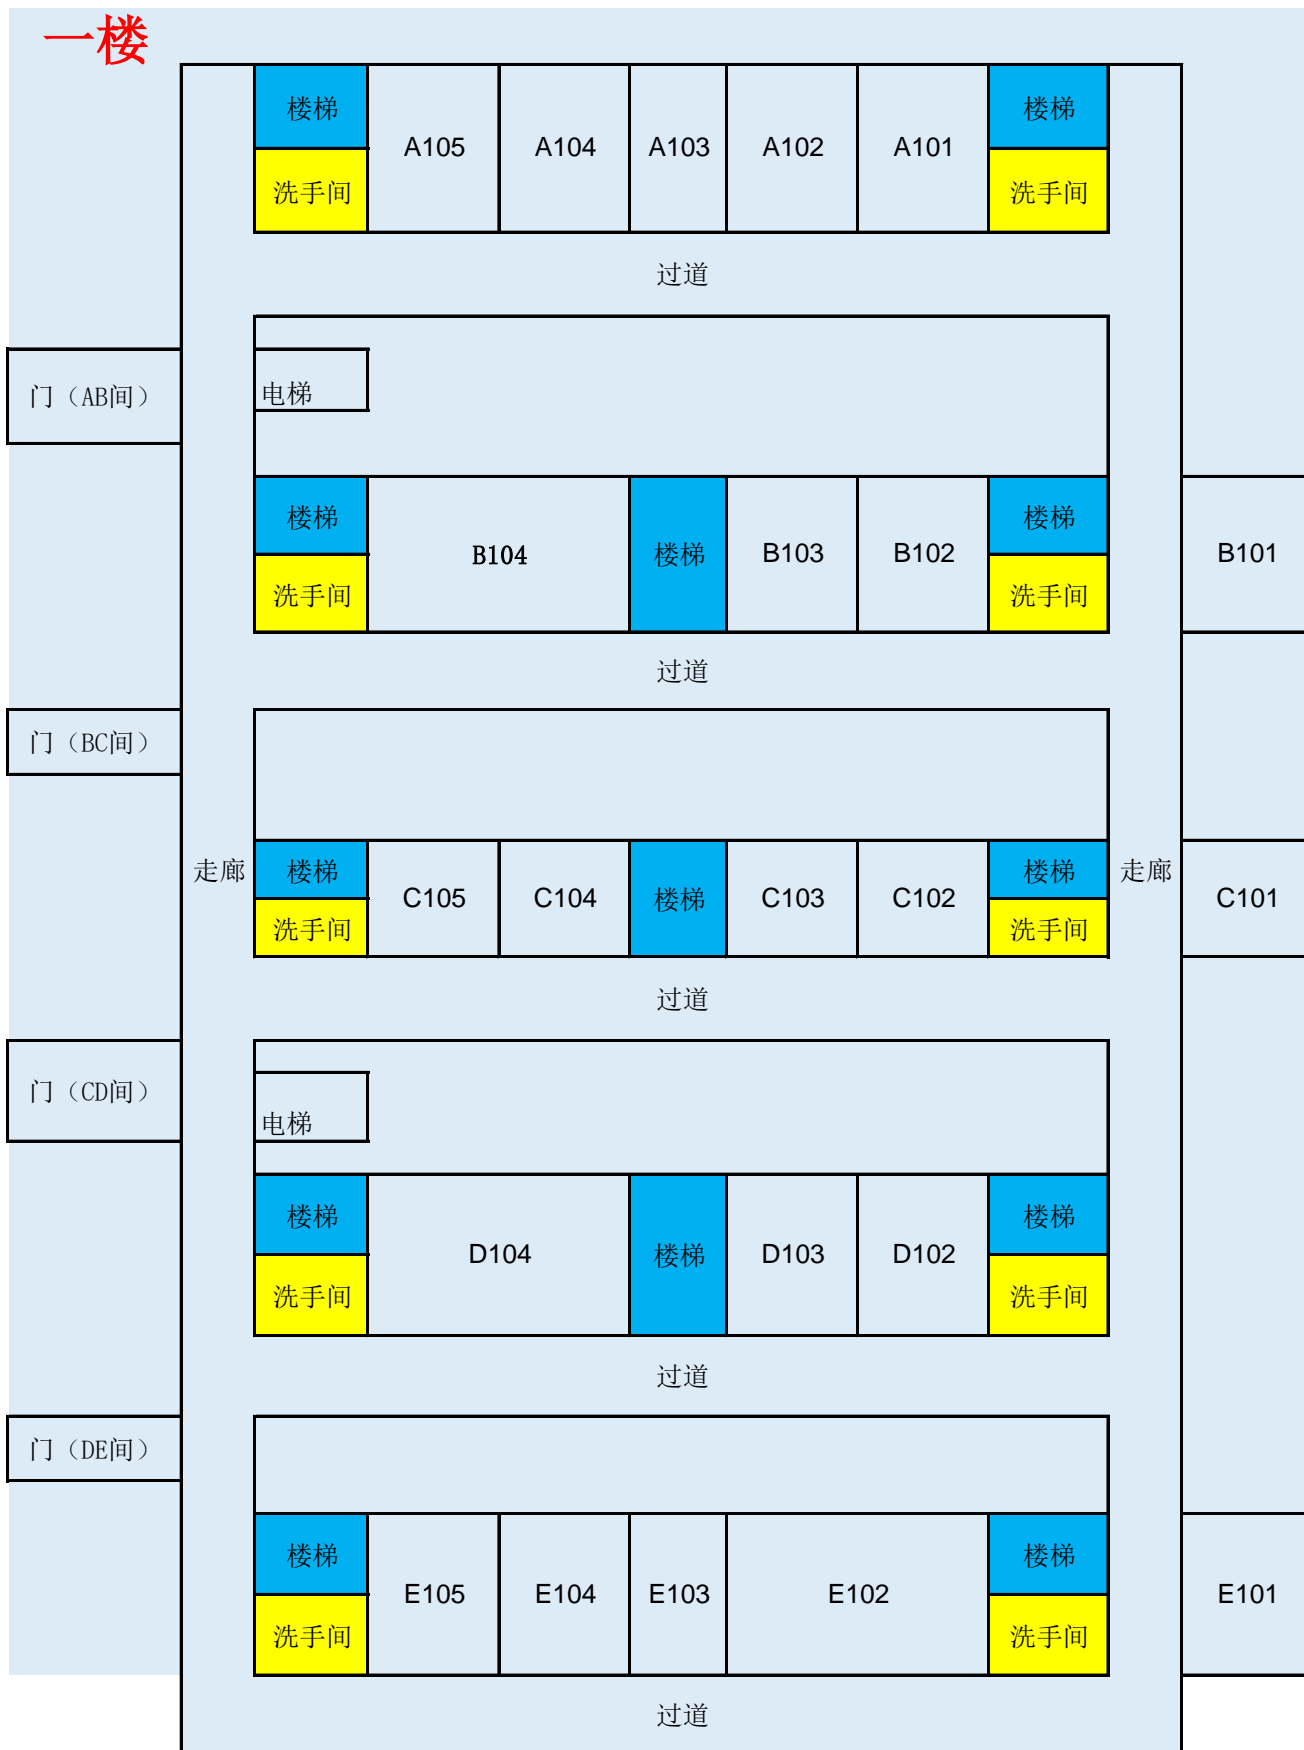

东校园教学楼考场分布图（A、B、C、D、E栋）

一楼

二楼

三楼

四楼

五楼