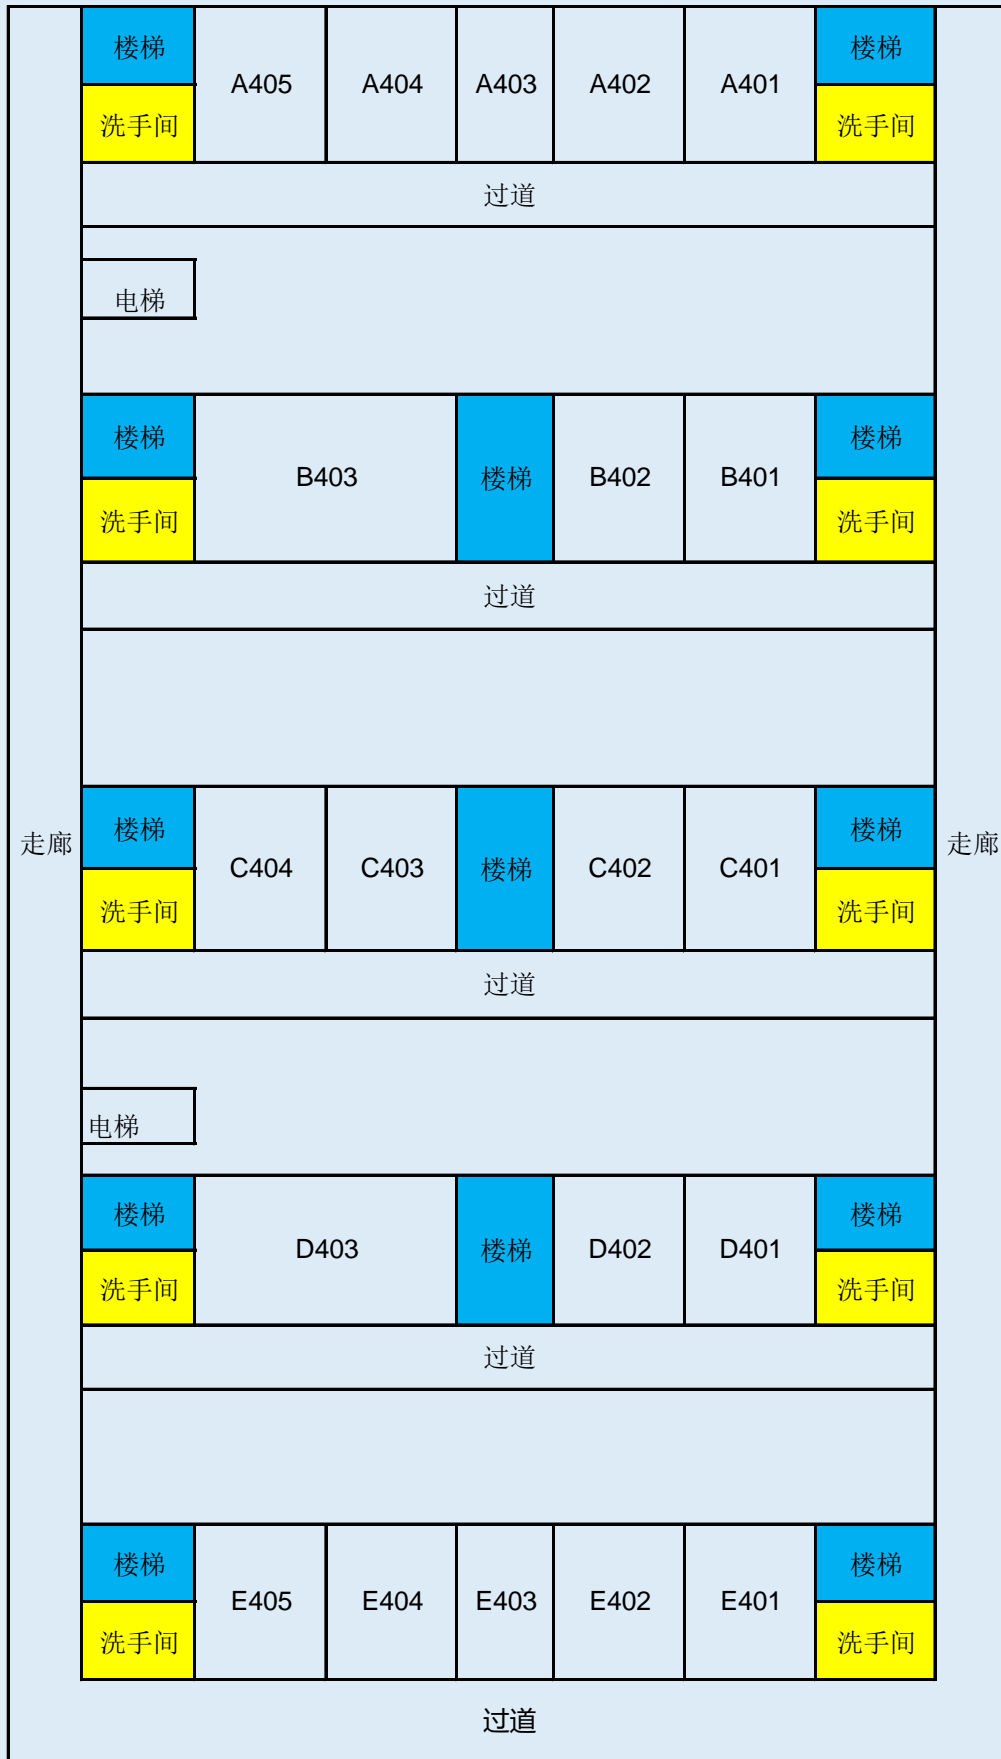

东校园教学楼考场分布图（A、B、C、D、E栋）

一楼

二楼

三楼

四楼

五楼