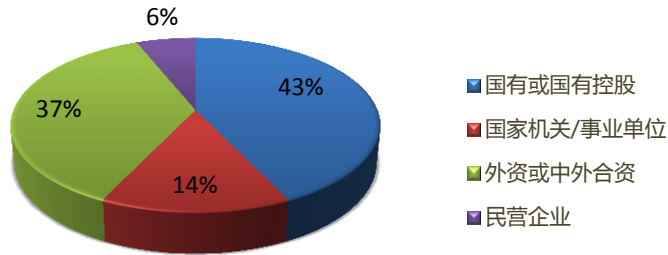

就业分析 Employment Analysis

单位性质