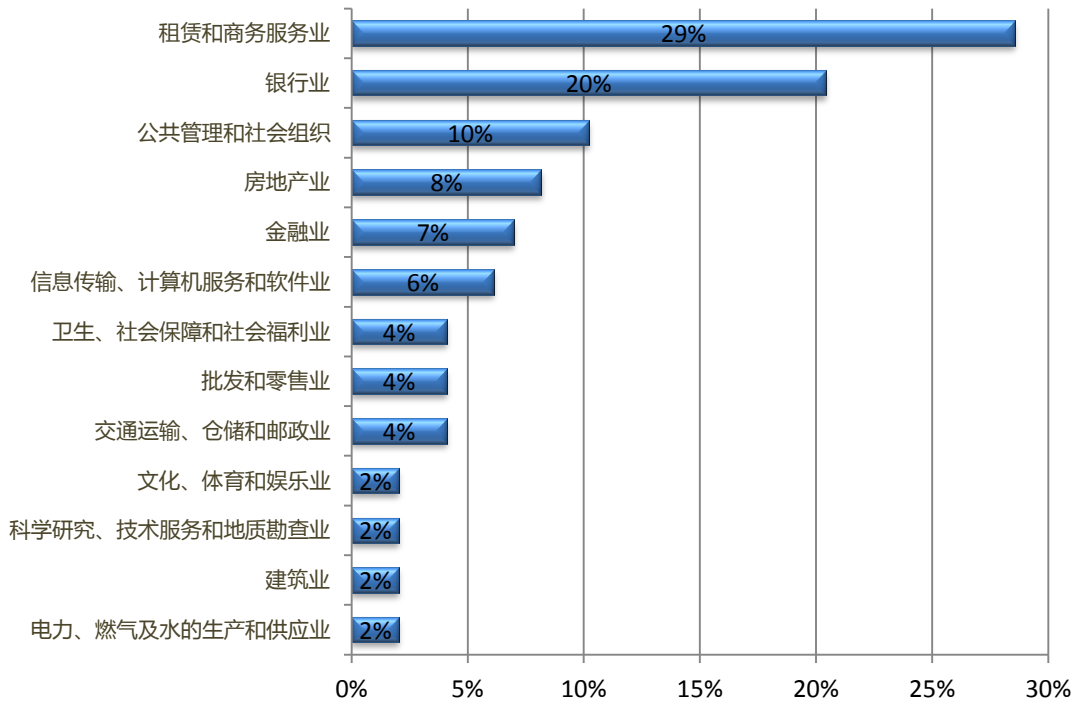

就业分析 Employment Analysis

行业