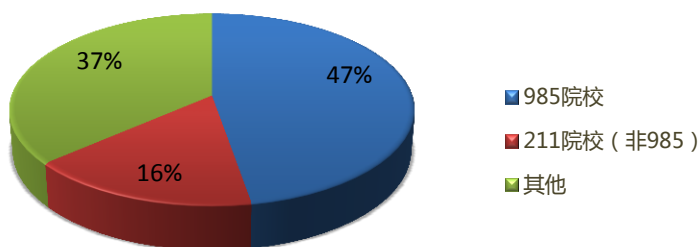

## SYSUBS Full Time MPAcc Career Report 2014

<http://bus.sysu.edu.cn/mpacc>

## 2014年全日制MPAcc毕业生就业概况 2014 Full Time MPAcc Employment Status

2012级FT MPAcc共53人，截至2014年12月1日，已毕业49人，其中96%的毕业生顺利找到了工作（不包括留学/升学情况）。

本报告所有信息除特别说明外，全部源于当年省高校毕业生就业指导中心核查通过的就业方案（截至2014年12月10日）。

毕业生原就读本科院校